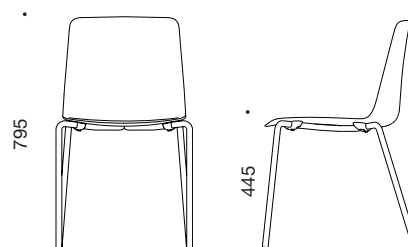

VESPER STOLEN
by Cube Design A/S

CUBE
DESIGN

VESPER STOLEN

Vesper 1: 9757

• 465 • • 545 •

Stolen:

Vesper stolene kan stables og er velegnet til indendørs og udendørs brug. Dette er muligt, da stellet bliver galvaniseret inden de bliver malet, dog er stel i krom er ikke galvaniserede.

Typer:

Vesperstolens skal findes i to versioner; en med armlæn og en uden armlæn.

Farver:

Vesperstolens skal findes i 8 flotte farver; grå, hvid, lyse blå, sand, grøn, sort, orange og gul. De 8 flotte farver er vist på ovenstående billede. Stellet tilbydes i 3 versioner; sort mat, hvid mat og krom blank.