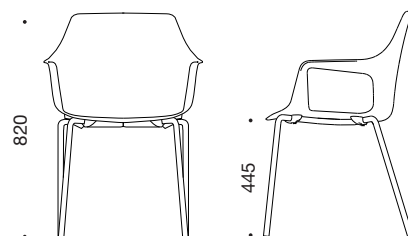

Farver:

Vesperstolens skal findes i 8 flotte farver; grå, hvid, lyse blå, sand, grøn, sort, orange og gul. De 8 flotte farver er vist på ovenstående billede. Stellet tilbydes i 3 versioner; sort mat, hvid mat og krom blank.

Vesper 2: 9758

• 565 • • 545 •