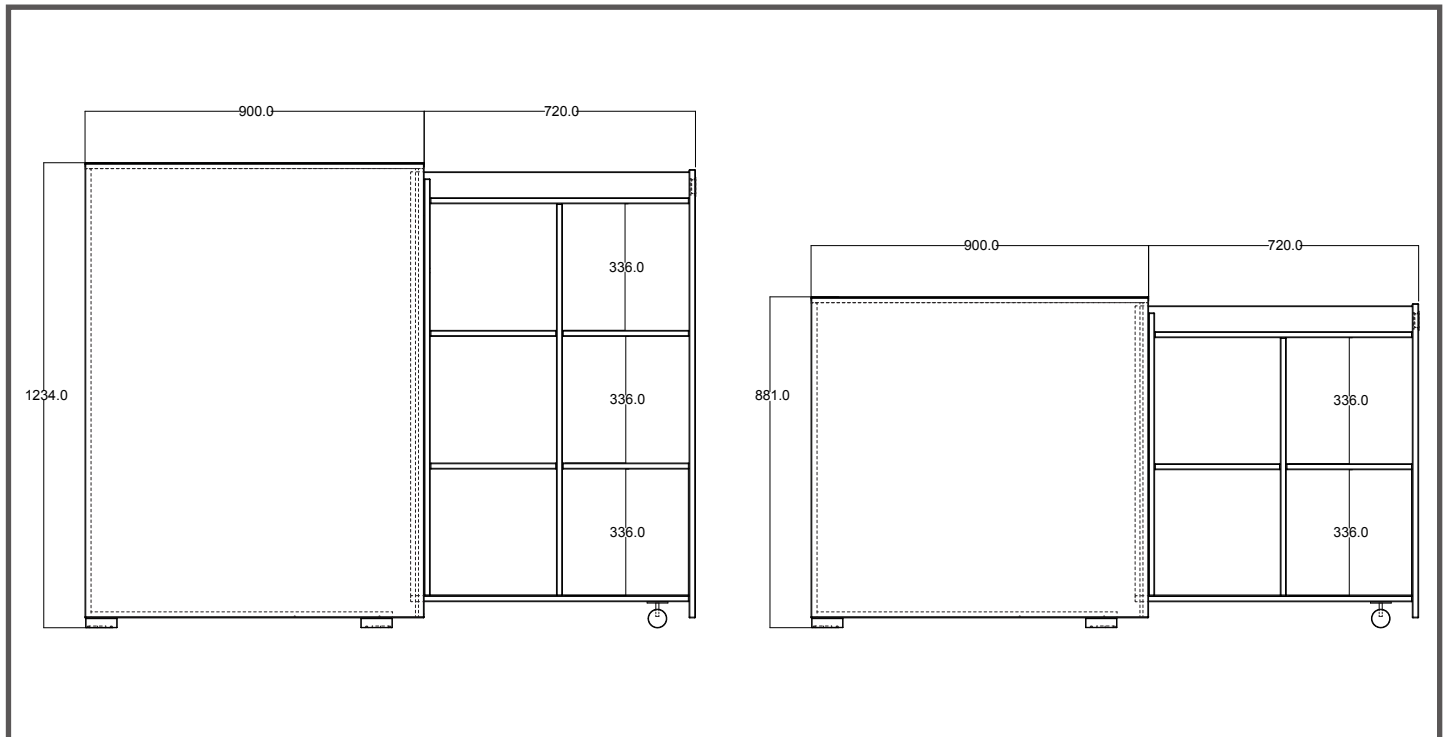

V UDTRÆKSSKAB

by Cube Design A/S

CUBE
DESIGN

V UDTRÆKSSKAB

Teknisk information:

Type:

V Udræksskab med fuldt udtræk.
Skabet tilbydes i to udgaver: en høj og en lav.
Fordelen ved fuldt udtræk er at der i alle rum
kan installeres en låge, skuffer, brevbakker eller
en hængemapperamme.
Tilbydes som højre eller venstre vendt.

Materiale og størrelser:

16 mm spånplader samlet på gering.
Høj: H 1234 mm x B 441 mm x D 900/1620 mm
Lav: H 881 mm x B 441 mm x D 900/1620 mm

Korpus og fronter:

Korpus i finer eller laminat.
Finer: eg, bøg eller ahorn - med massiv trækant
Laminat: fire korpusfarver (hvid, lys grå, koksgrå
og sort) - med stødfast ABS kant i alle Cube
Color farver.
Fronter i finer, laminat, linoleum og Fenix laminat
(nano).