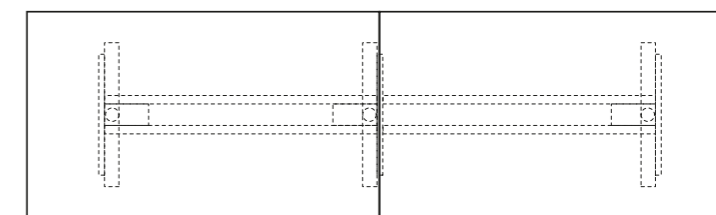

Quadro - Konference

Quadro konferencebord med variabel længde, du bestemmer størrelsen.

Med det nye Quadro konference stel er det muligt at lave borde i store størrelser. Antallet af ben og plader bestemmes ud fra den ønskede størrelse.

Opbyg dit eget bord ud fra de mange kombinationsmuligheder der findes for bordpladen top og kant, samt de muligheder der er for stellet.

Bordplade laves i 22 mm MDF med faset kant og kanten lakeres 7 gange på finerede plader eller males i en farve.

Den tilbydes i:

- Ahornfiner
- Bøgefiner
- Kirsebærfiner
- Askefiner
- Valnøddefiner
- Egefiner
- Standardlaminater
- Standardlinoleum*
- Cube Color*

Stellet tilbydes i:

- Koksgrå pulverlakeret stål
- Sort pulverlakeret stål
- Alu-lak
- Hvid pulverlakeret stål
- Blank krom
- Børstet stål