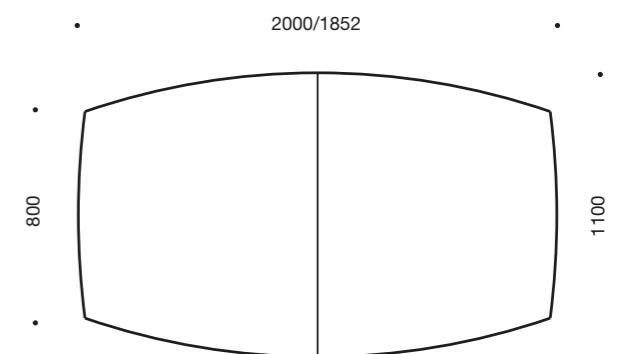

Quadro - Conference

Quadro udtræksbord med variabel længde, nemt og bekvemt.

Ilæg tillægsplader så det passer til antal mødedeltagere. Mulighed for opmagasinering af 2 tillægsplade under bordplade.

Opbyg dit eget bord ud fra de mange kombinationsmuligheder der findes for bordpladen top og kant, samt de muligheder der er for stellet.

Bordplade laves i 22 mm MDF med faset kant og kanten lakeres 7 gange på finerede plader eller males i en farve.

Den tilbydes i:

- Ahornfiner
- Bøgefiner
- Kirsebærfiner
- Askefiner
- Valnøddefiner
- Egefiner
- Standardlaminater
- Standardlinoleum*
- Cube Color*

Stellet tilbydes i:

- Koksgrå pulverlakeret stål
- Sort pulverlakeret stål
- Alu-lak
- Hvid pulverlakeret stål
- Chrome
- Børstet stål