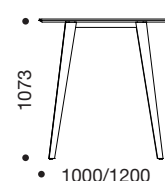

SPIDER BORD - HØJ

by Cube Design A/S

CUBE
DESIGN

SPIDER BORD - HØJ

Teknisk information:

Type:

Bordsystem perfekt til konference- og møderum.
Altid 5 års garanti på Spider borde.

Materiale:

Stel: sort pulverlakeret stål

Bordplade: tilbydes i 26 laminatfarver eller 6 typer finér.
Kanten på bordpladen er enten en slagfast ABS kant eller en faset og malet kant.

Rektangulær - høj

Rund - høj

Beskrivelse