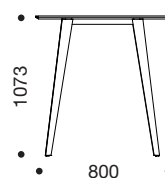

SPIDER BORD - HØJ

by Cube Design A/S

CUBE
DESIGN

SPIDER BORD - HØJ

Teknisk information:

Type:

Bordsystem perfekt til konference- og møderum.
Altid 5 års garanti på Spider borde.

Materiale:

Stel: sort pulverlakeret stål

Bordplade: tilbydes i 26 laminatfarver eller 6 typer finér.
Kanten på bordpladen er enten en slagfast ABS kant eller en faset og malet kant.

Rektangulær - høj

Rund - høj

Beskrivelse