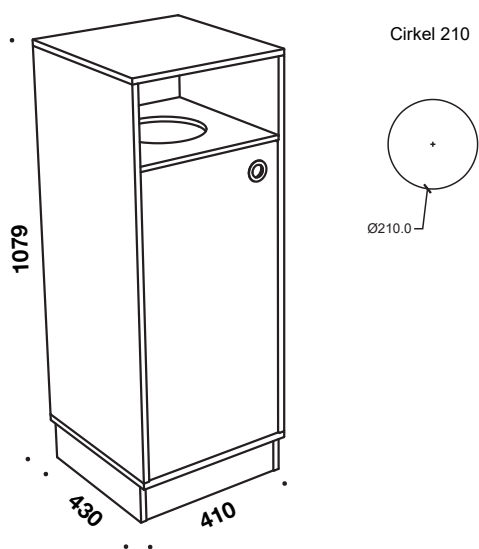

Leveres kun med udskæring Cirkel 210.

**4103** 1 rum med indkast

# Indretning

Leveres som standard med:

- **5093 Indretning med poseudtræk.**  
Poser 55L kan tilkøbes.

Indretning kan også fås som:

- **5091 Indretning med plastbeholder og hylde.**  
Indeholder plastbeholder (48L) og hylde.