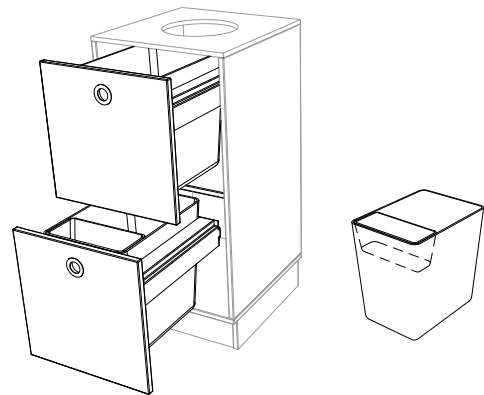

# Indretning

Leveres som standard med:

- **5093 Indretning med poseudtræk.**  
Poser 55L kan tilkøbes.

Indretning kan også fås som:

- **5091 Indretning med plastbeholder og hylde.**  
Indeholder plastbeholder (48L) og hylde.

- **5090 Indretning med skuffer og plastbeholdere\*.** Indeholder to skuffer med plastbeholdere (20L) og lille plastindsats til batterier (1,3 L).

\* Bemærk tillæg