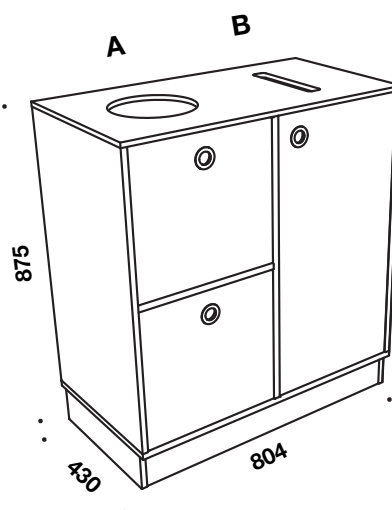

QUADRO - 4115

CUBE
DESIGN

Quadro miljøstation i 16 mm plader, 8 mm bagbeklædning, slagfaste ABS-kanter ved laminat-korpus og massiv trækant ved korpus i finér. Top i 12 mm kompaktlaminat. Låger leveres med greb eller push beslag. Oplys venligst, hvilken topudskæring der ønskes. 10 års garanti på miljøstationer.

Korpus tilbydes i:

- **Laminat plader med 2 mm ABS-kant:** Opaque White, Montana Grey, Platinum Grey, Anthracite Grey, Slate Grey, Volcanic Black eller Lindberg Oak
- **Finérede plader med massiv trækant:** ahorn, ask, bøg, eg eller valnød*

Fronter tilbydes i:

- **Standard laminat (HPL)**
- **Finér:** ahorn, ask, bøg, eg eller valnød*
- **Nordic Nature (HPL)**
- **Cube Color (HPL)**
- **Linoleum***
- **XP mat laminat***

Topplade tilbydes i:

- **Kompaktlaminat :** Opaque White, Platinum Grey eller Volcanic Black (alle med sort kerne)

Understøtning:

- Lav sokkel H 95 mm
- Hjul*
- Ben*

* Bemærk tillæg

Topudskæringer:

Leveres som standard med topudskæring A: Cirkel 210 og B: Papir.

Oplys venligst, hvis der ønskes andre udskæringer. Vi tilbyder 8 forskellige udskæringer: