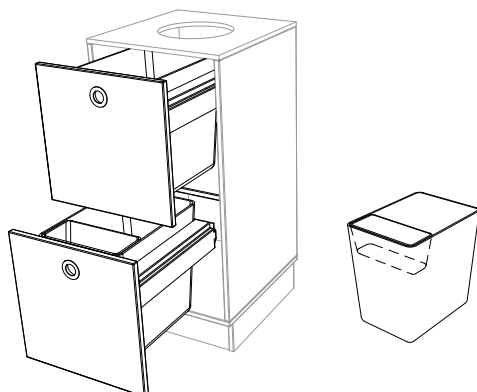

# Indretning

Leveres som standard med:

- **A: 5090 Indretning med skuffer og plastbeholdere.** Indeholder to skuffer med plastbeholdere (20L) og lille plastindsats til batterier (1,3 L).
- **B/C: 5093 Indretning med poseudtræk.** Poser 55L kan tilkøbes.