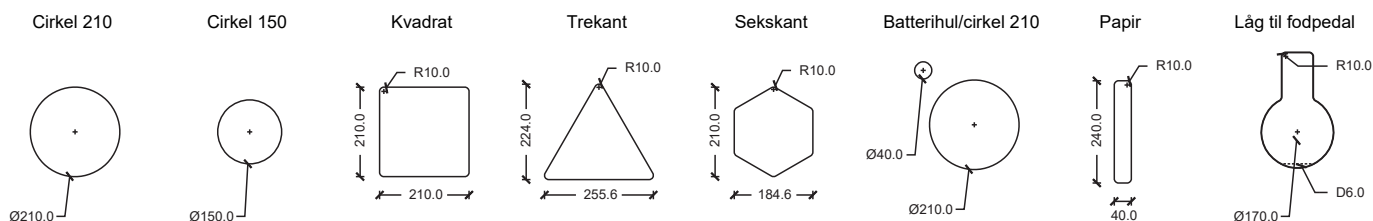

Topudskæringer:

Leveres som standard med topudskæring A: Cirkel 210 og B: Papir.

Oplys venligst, hvis der ønskes andre udskæringer. Vi tilbyder 8 forskellige udskæringer: