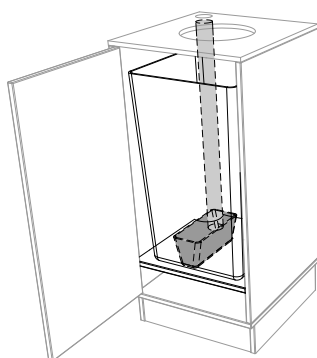

# Indretning

Leveres som standard med:

- **A: 5090 Indretning med skuffer og plastbeholdere.** Indeholder to skuffer med plastbeholdere (20L) og lille plastindsats til batterier (1,3 L).
- **B/C: 5093 Indretning med poseudtræk.** Poser 55L kan tilkøbes.

Indretning kan også fås som:

- **5091 Indretning med plastbeholder og hylde.** Indeholder plastbeholder (48L) og hylde.
- **5094 Indretning til batterihul/cirkel 210\*.** Til denne indretning kan kun vælges topudskæring med batterihul/cirkel 210. Indeholder lille plastbeholder forbundet til batterihul samt stor plastbeholder (48L) og hylde..
- **5095 Indretning til låg betjent med fodpedal\*.** Til denne indretning kan kun vælges topudskæring med låg til fodpedal. Indeholder plastbeholder (48L) og hylde. Leveres kun med sokkel til fodpedal.