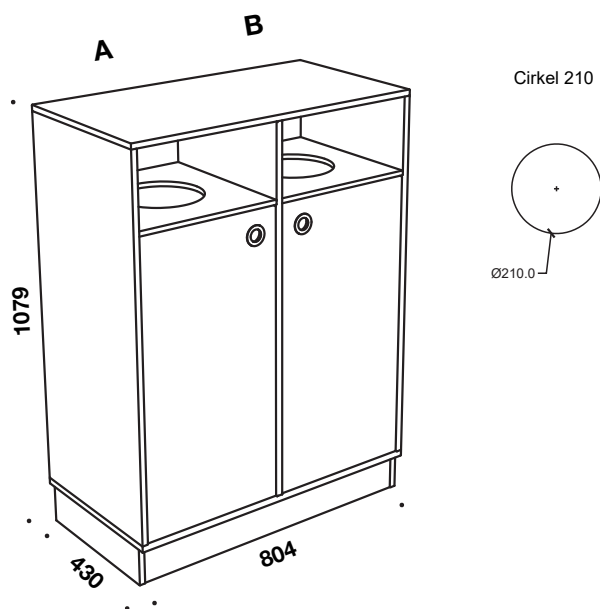

4116 2 rum med indkast

Indretning

Leveres som standard med:

- **A/B: 5093 Indretning med poseudtræk.**
Poser 55L kan tilkøbes.

Indretning kan også fås som:

- **5091 Indretning med plastbeholder og hylde.**
Indeholder plastbeholder (48L) og hylde.