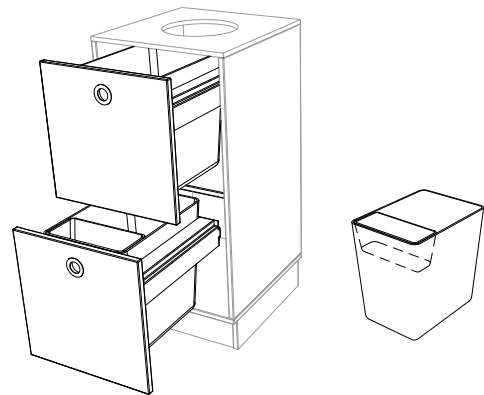

4116 2 rum med indkast

Indretning

Leveres som standard med:

- **A/B: 5093 Indretning med poseudtræk.**
Poser 55L kan tilkøbes.

Indretning kan også fås som:

- **5091 Indretning med plastbeholder og hylde.**
Indeholder plastbeholder (48L) og hylde.

- **5090 Indretning med skuffer og plastbeholdere*.** Indeholder to skuffer med plastbeholdere (20L) og lille plastindsats til batterier (1,3 L).

* Bemærk tillæg