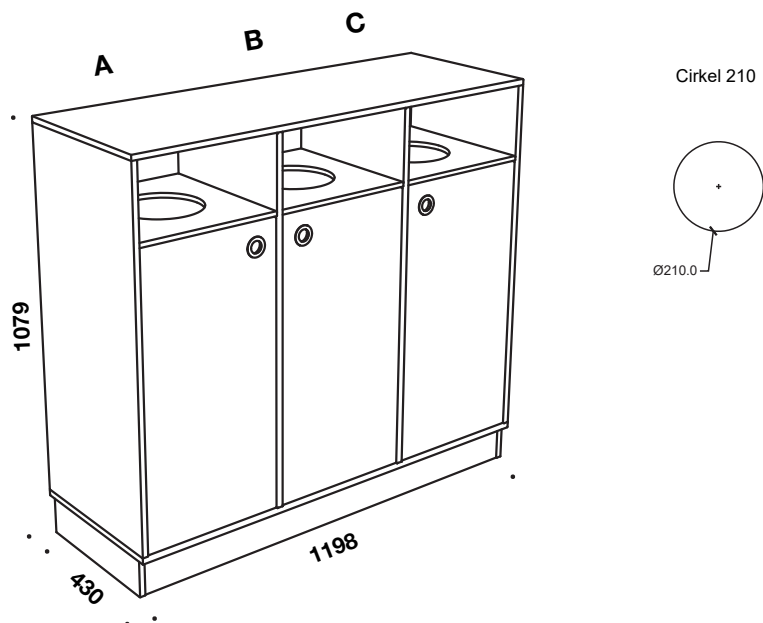

QUADRO - 4127

CUBE
DESIGN

Quadro miljøstation i 16 mm plader, 8 mm bagbeklædning, slagfaste ABS-kanter ved laminat-korpus og massiv trækant ved korpus i finér. Top i 12 mm kompaktlaminat. Låger leveres med greb eller push beslag. 10 års garanti på miljøstationer.

4127 3 rum med indkast

Topudskæringer:

Leveres kun med udskæring Cirkel 210.

Indretning

Leveres som standard med:

- **A/B/C: 5093 Indretning med poseudtræk.**
Poser 55L kan tilkøbes.

Indretning kan også fås som: