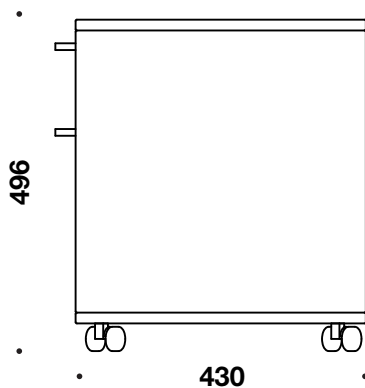

5155 Skuffesektion med 2 skuffer