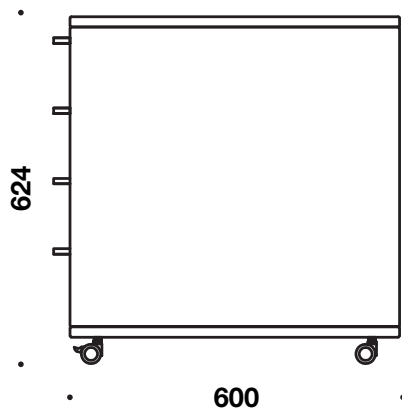

5168 Skuffesektion med 4 skuffer