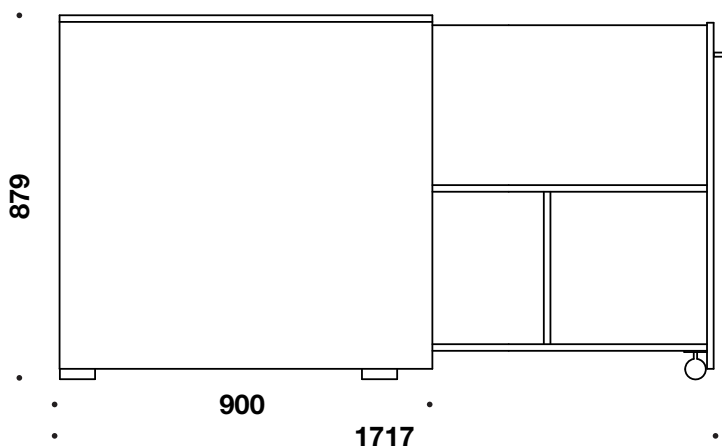

QUADRO - 5181/5182

CUBE
DESIGN

Udtræksskabe i 16 mm plader. Laminat plader med 2 mm ABS kant.
Der ydes 10 års garanti på alt opbevaring.

Korpus tilbydes i:

- **Laminatplader med 2 mm ABS-kant:** hvid, lysegrå, mellemgrå, koksgrå, antracit, sort eller eg
- **Finérede plader med trækant:** ahorn, ask, bøg eller eg

5181 B 392 mm x D 800/1470 mm

5182 B 392 mm x D 900/1717 mm