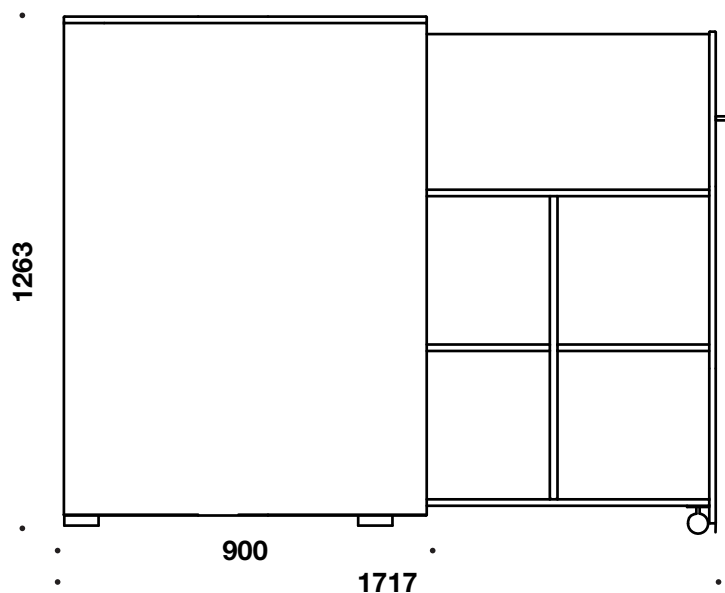

QUADRO - 5183/5184

CUBE
DESIGN

Udtræksskab i 16 mm plader. Laminatplader med 2 mm ABS kant.
Der ydes 10 års garanti på alt opbevaring.

Korpus tilbydes i:

- **Laminatplader med 2 mm ABS-kant:** hvid, lysegrå, mellemgrå, koksgrå, antracit, sort eller eg
- **Finérede plader med trækant:** ahorn, ask, bøg eller eg

5183 B 392 mm x D 800/1470 mm

5184 B 392 mm x D 900/1717 mm