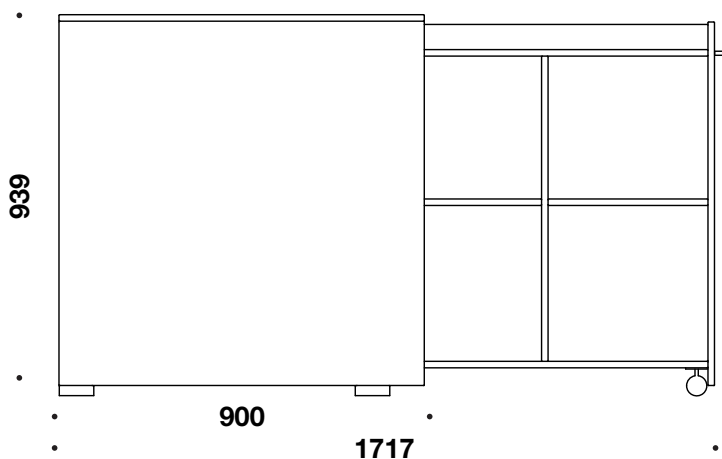

QUADRO - 5201/5202

CUBE
DESIGN

Udtræksskab i 16 mm plader. Laminatplader med 2 mm ABS kant.
Der ydes 10 års garanti på alt opbevaring.

Korpus tilbydes i:

- **Laminatplader med 2 mm ABS-kant:** hvid, lysegrå, mellemgrå, koksgrå, antracit, sort eller eg
- **Finérede plader med trækant:** ahorn, ask, bøg eller eg

5201 B 392 mm x D 800/1470 mm

5202 B 392 mm x D 900/1717 mm