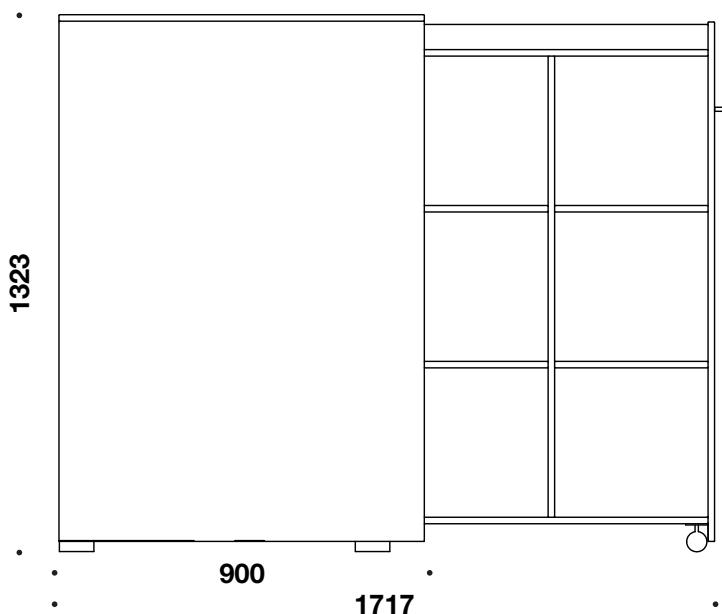

QUADRO - 5203/5204

CUBE
DESIGN

Udtræksskab i 16 mm plader. Laminatplader med 2 mm ABS kant.
Der ydes 10 års garanti på alt opbevaring.

Korpus tilbydes i:

- **Laminatplader med 2 mm ABS-kant:** hvid, lysegrå, mellemgrå, koksgrå, antracit, sort eller eg
- **Finérede plader med trækant:** ahorn, ask, bøg eller eg

5203 B 392 mm x D 800/1470 mm

5204 B 392 mm x D 900/1717 mm