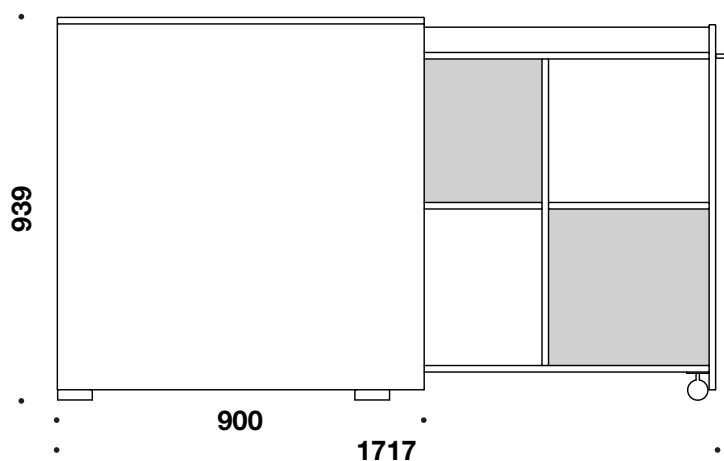

QUADRO - 5208

CUBE
DESIGN

To-delt udtræksskab i 16 mm plader.
Der ydes 10 års garanti på alt opbevaring.

Korpus tilbydes i:

- **Laminatplader med 2 mm ABS-kant:** hvid, lysegrå, mellemgrå, koksgrå, antracit, sort eller eg
- **Finérede plader med trækant:** ahorn, ask, bøg eller eg

5208 B 392 mm x D 900/1717 mm