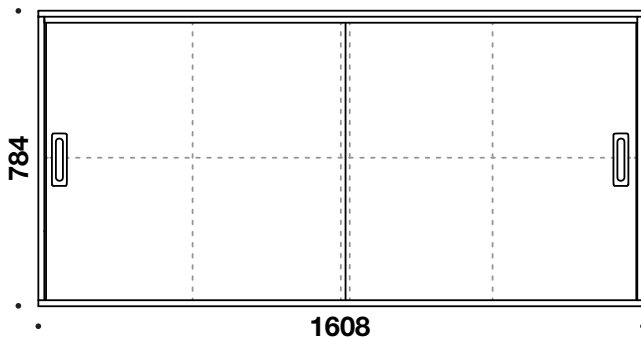

5280 med softclose