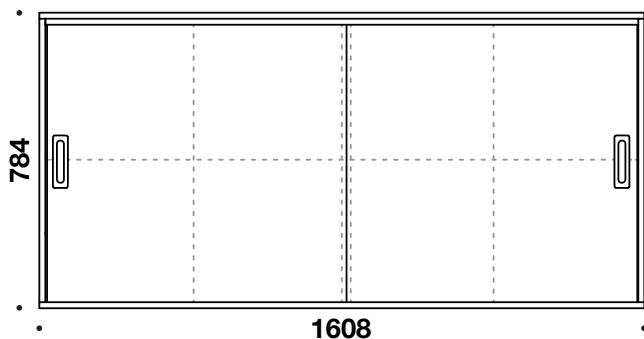

5280 med softclose