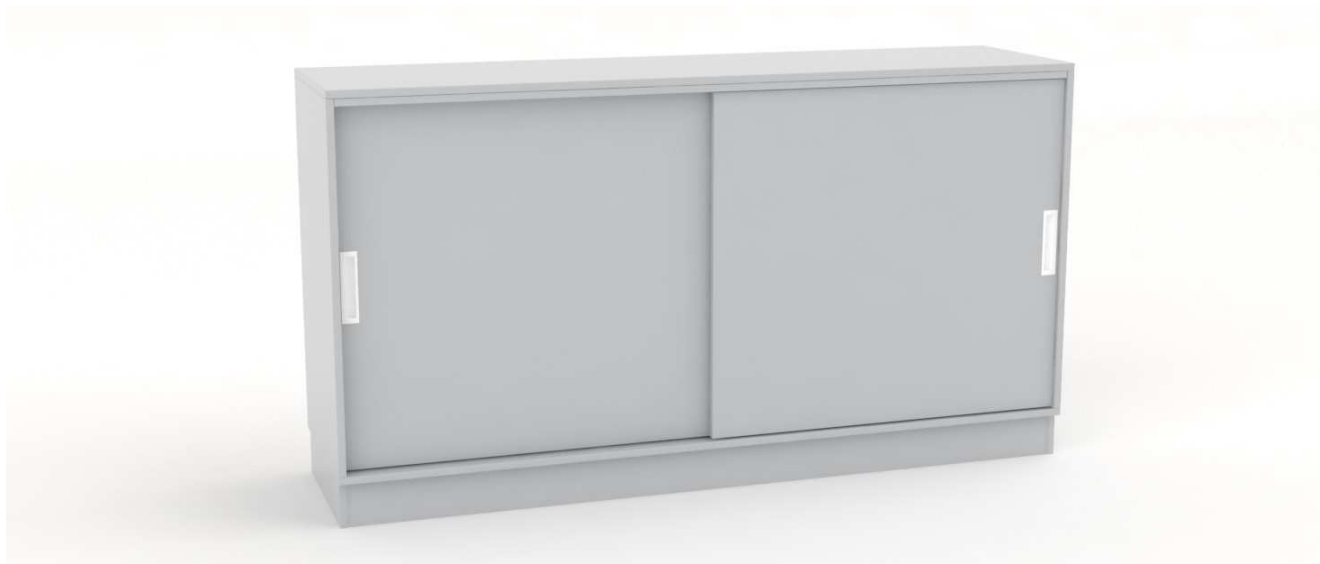

# QUADRO - 5280

**CUBE**  
DESIGN

Skydedørsskabe i 16 mm plader med 8 mm bagbeklædning.

Cube Designs Quadro opbevaring er testet ved Dansk Teknologisk Institut.

Der ydes 10 års garanti på alt opbevaring.

Korpus tilbydes i:

- **Laminatplader med 2 mm ABS-kant:** hvid, lysegrå, mellemgrå, koksgrå, antracit, sort eller eg
- **Finérede plader med trækant:** ahorn, ask, bøg eller eg

Leveres med laminat eller finér på bagbeklædningen.