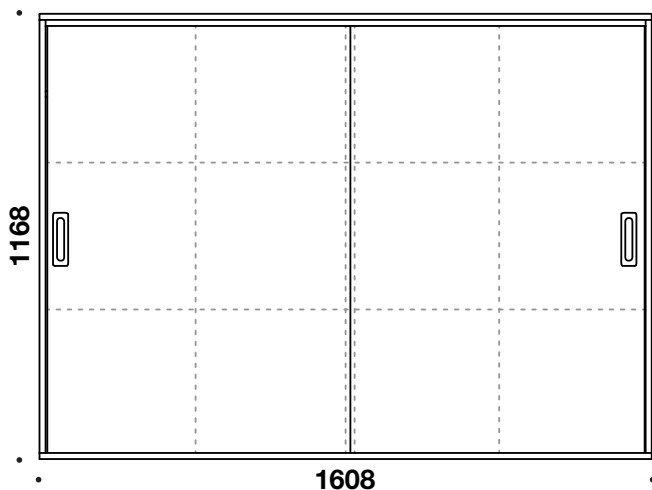

5282 med softclose