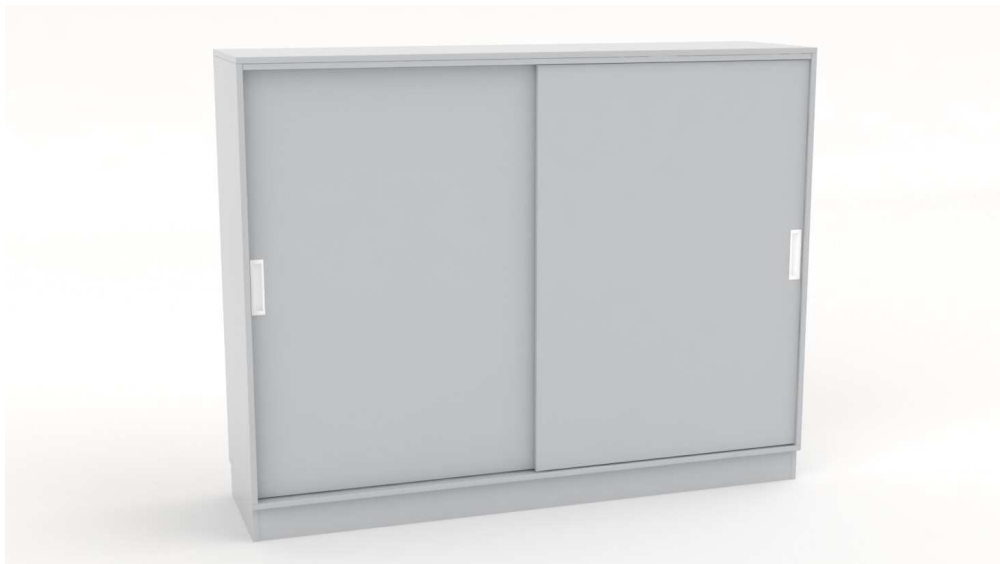

QUADRO - 5282

CUBE
DESIGN

Skydedørsskabe i 16 mm plader med 8 mm bagbeklædning.

Cube Designs Quadro opbevaring er testet ved Dansk Teknologisk Institut.

Der ydes 10 års garanti på alt opbevaring.

Korpus tilbydes i:

- **Laminatplader med 2 mm ABS-kant:** hvid, lysegrå, mellemgrå, koksgrå, antracit, sort eller eg
- **Finérede plader med trækant:** ahorn, ask, bøg eller eg

Leveres med laminat eller finér på bagbeklædningen.