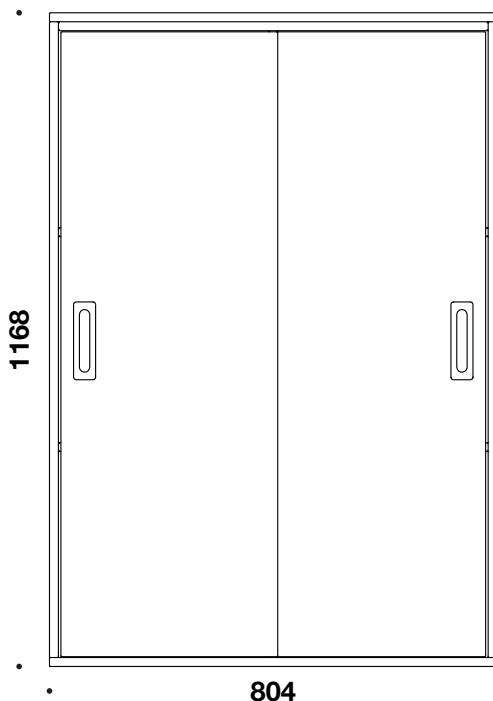

5295 uden softclose