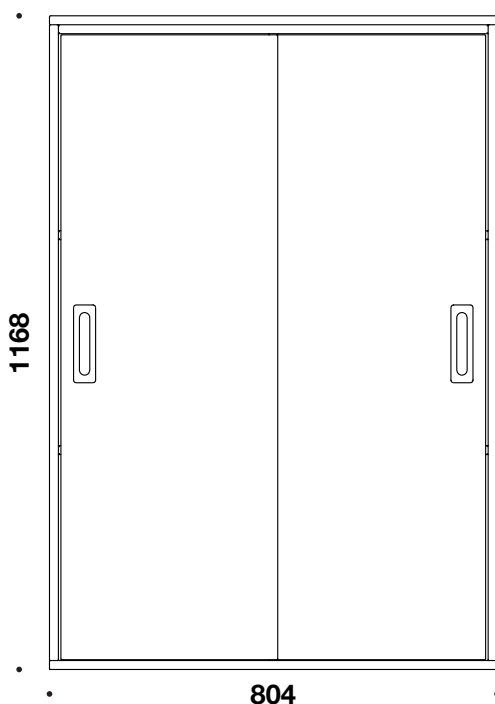

5295 uden softclose