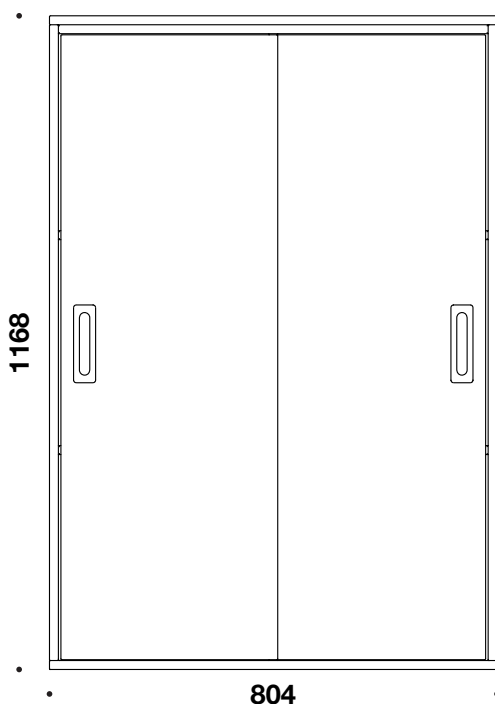

5295 uden softclose