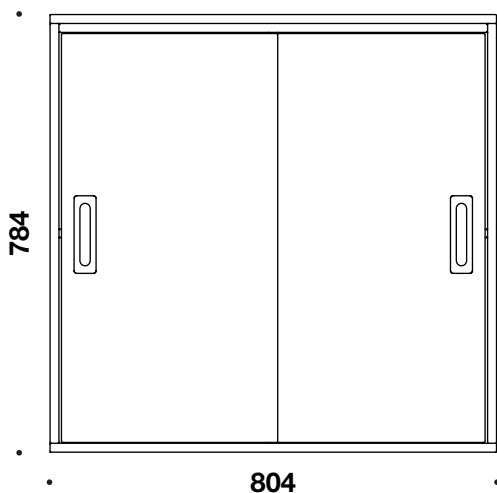

Korpus tilbydes i:

- **Laminatplader med 2 mm ABS-kant:** hvid, lysegrå, mellemgrå, koksgrå, antracit, sort eller eg
- **Finérede plader med trækant:** ahorn, ask, bøg eller eg

Leveres med laminat eller finér på bagbeklædningen.

Overflade fronter:

- **Standardlaminat (HPL):** hvid, lysegrå, mellemgrå, koksgrå, antracit, sort eller eg
- **Finér:** ahorn, ask, bøg, eg eller valnød
- **Linoleum***
- **Cube Color (HPL)**
- **Fenix laminat (nano)***
- **XP mat laminat***

Understøtning:

- Sokkel
- Hjul
- Ben

* Bemærk tillæg