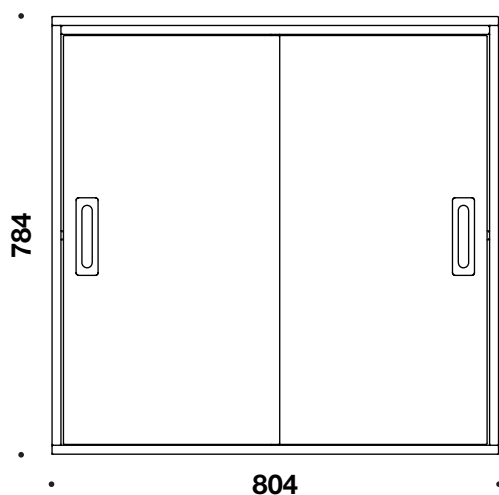

5296 uden softclose