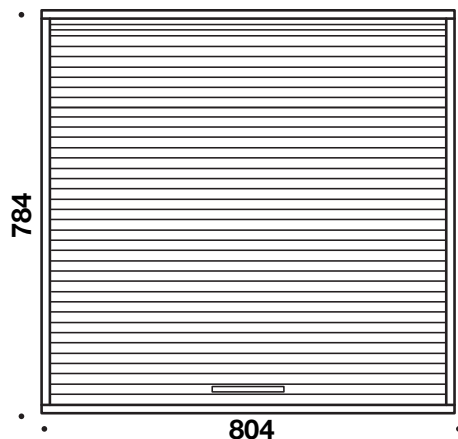

* Bemærk tillæg

5356 Dybde 430 mm