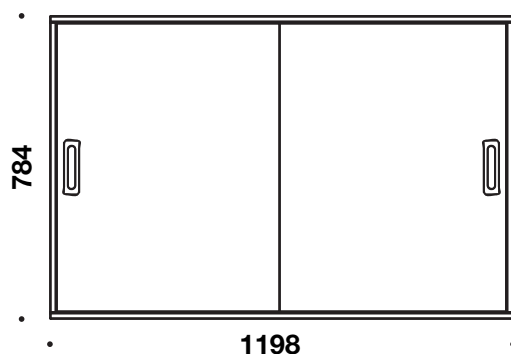

5373 med softclose