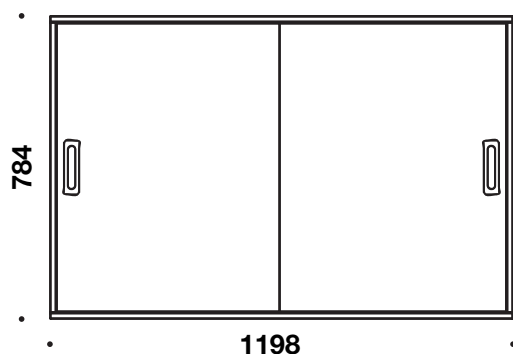

5373 med softclose