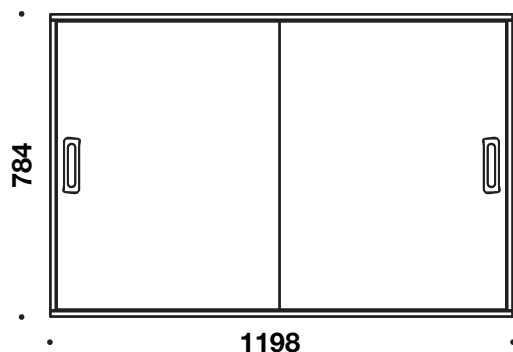

5373 med softclose