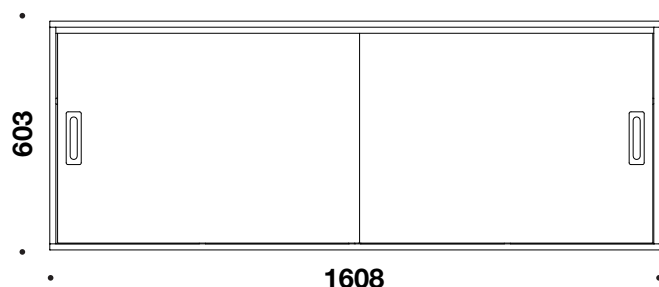

5375 med softclose