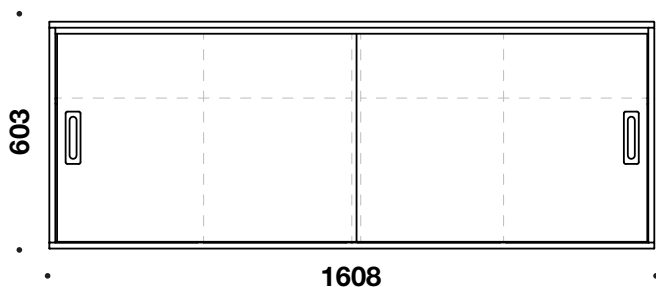

5375 med softclose