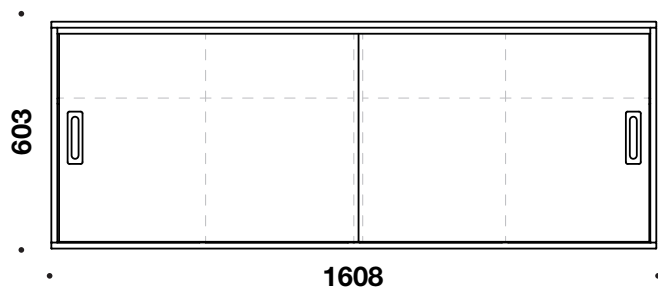

5375 med softclose