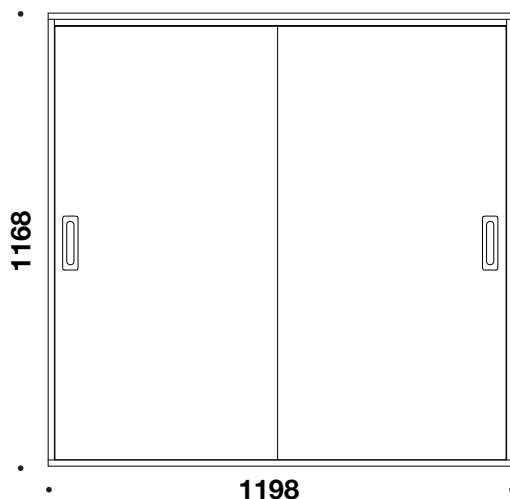

5376 med softclose