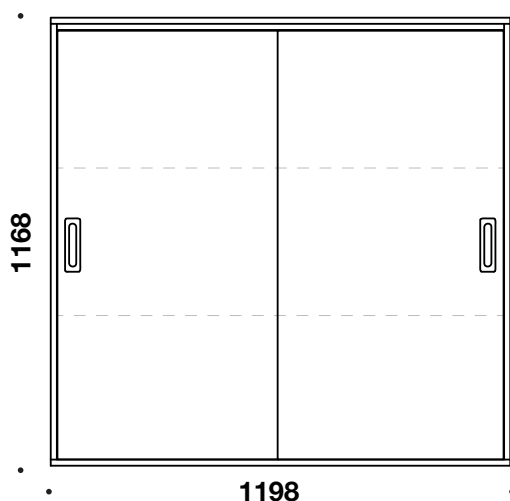

5376 med softclose