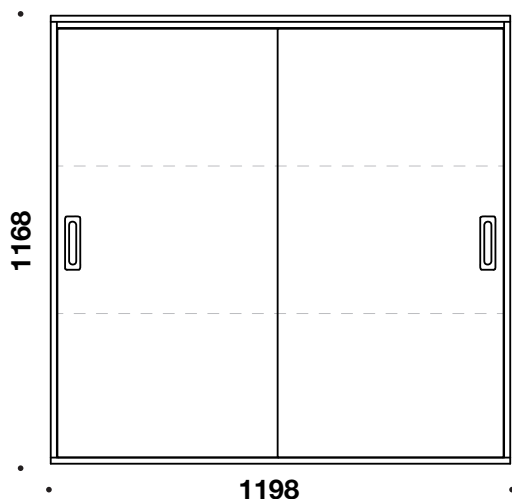

5376 med softclose