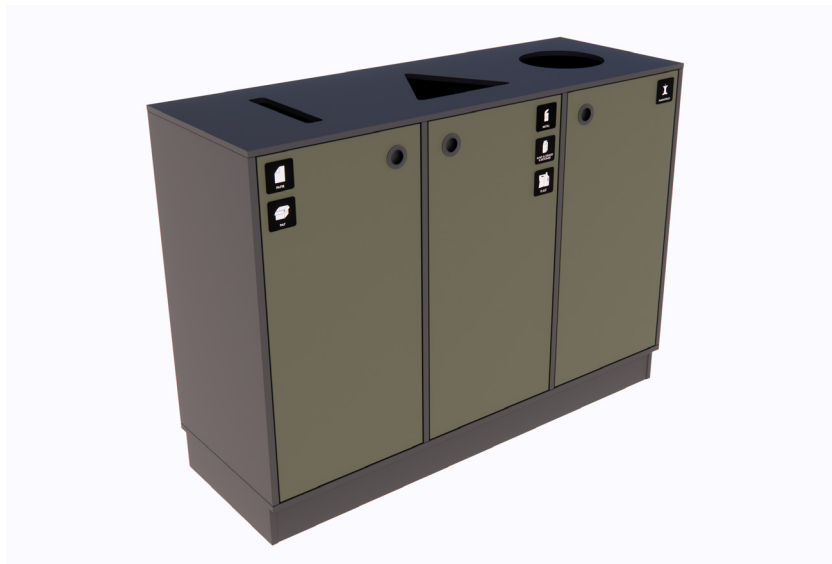

QUADRO - 5382

CUBE
DESIGN

Quadro miljøstation i 16 mm plader, 8 mm bagbeklædning, slagfaste ABS-kanter ved laminat-korpus og massiv trækant ved korpus i finér. Top i 12 mm kompaktlaminat. Låger leveres med greb eller push beslag. Oplys venligst, hvilken topudskæring der ønskes. 10 års garanti på miljøstationer.

- **Kompaktlaminat :** Opaque White, Platinum Grey eller Volcanic Black (alle med sort kerne)

Understøtning:

- Lav sokkel H 95 mm
- Hjul*
- Ben*

* Bemærk tillæg

5382 3 rum med poseudtræk

Topudskæringer:

Leveres som standard med topudskæring A: Papir, B: Trekant og C: Cirkel 210.