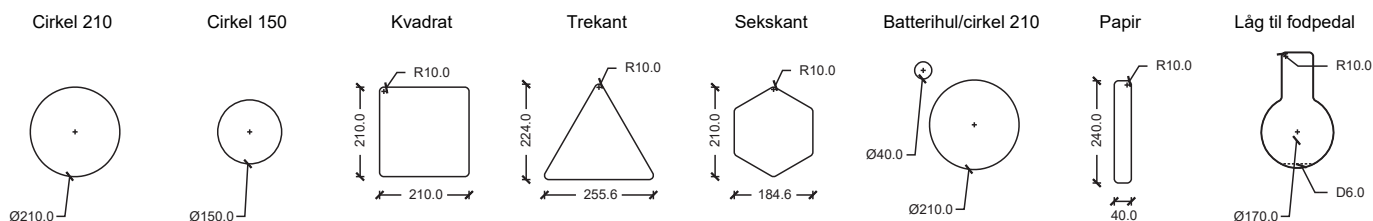

Topudskæringer:

Leveres som standard med topudskæring A: Papir, B: Trekant og C: Cirkel 210.

Oplys venligst, hvis der ønskes andre udskæringer. Vi tilbyder 8 forskellige udskæringer: