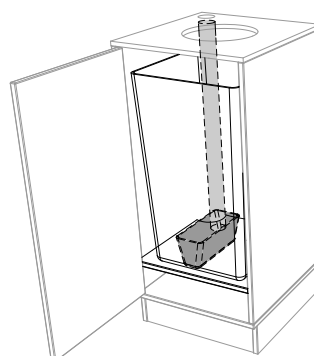

Oplys venligst, hvis der ønskes andre udskæringer. Vi tilbyder 8 forskellige udskæringer:

Indretning

Leveres som standard med:

- **A/B/C: 5093 Indretning med poseudtræk.**
Poser 55L kan tilkøbes.

Indretning kan også fås som:

- **5091 Indretning med plastbeholder og hylde.**
Indeholder plastbeholder (48L) og hylde.
- **5090 Indretning med skuffer og plastbeholdere*.** Indeholder to skuffer med plastbeholdere (20L) og lille plastindsats til batterier (1,3 L).

- **5095 Indretning til låg betjent med fodpedal*.**
Til denne indretning kan kun vælges topudskæring med låg til fodpedal. Indeholder plastbeholder (48L) og hylde. Leveres kun med sokkel til fodpedal.
- **5094 Indretning til batterihul/cirkel 210*.** Til denne indretning kan kun vælges topudskæring med batterihul/cirkel 210. Indeholder lille plastbeholder forbundet til batterihul samt stor plastbeholder (48L) og hylde.