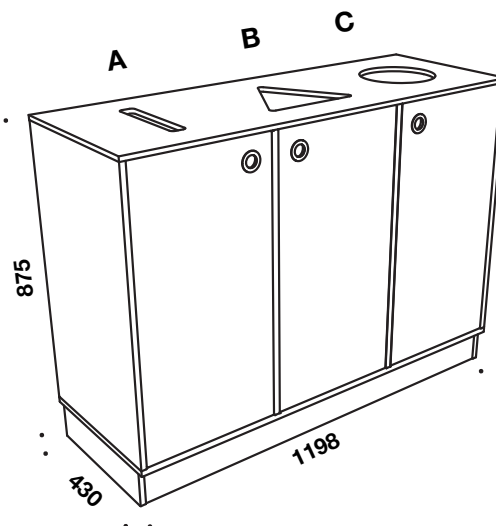

QUADRO - 5382

CUBE
DESIGN

Quadro miljøstation i 16 mm plader, 8 mm bagbeklædning, slagfaste ABS-kanter ved laminat-korpus og massiv trækant ved korpus i finér. Top i 12 mm kompaktlaminat. Låger leveres med greb eller push beslag. Oplys venligst, hvilken topudskæring der ønskes. 10 års garanti på miljøstationer.

- **Kompaktlaminat :** Opaque White, Platinum Grey eller Volcanic Black (alle med sort kerne)

Understøtning:

- Lav sokkel H 95 mm
- Hjul*
- Ben*

* Bemærk tillæg

5382 3 rum med poseudtræk

Topudskæringer:

Leveres som standard med topudskæring A: Papir, B: Trekant og C: Cirkel 210.

Oplys venligst, hvis der ønskes andre udskæringer. Vi tilbyder 8 forskellige udskæringer:

Indretning

Leveres som standard med:

- **A/B/C: 5093 Indretning med poseudtræk.**
Poser 55L kan tilkøbes.

Indretning kan også fås som:

- **5091 Indretning med plastbeholder og hylde.**
Indeholder plastbeholder (48L) og hylde.
- **5090 Indretning med skuffer og plastbeholdere*.** Indeholder to skuffer med plastbeholdere (20L) og lille plastindsats til batterier (1,3 L).