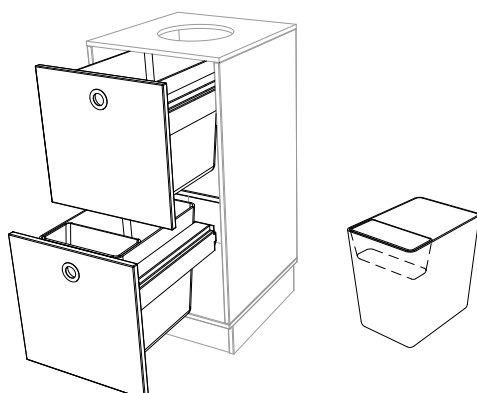

Oplys venligst, hvis der ønskes andre udskæringer. Vi tilbyder 8 forskellige udskæringer:

Indretning

Leveres som standard med:

- **A/B/C: 5093 Indretning med poseudtræk.**
Poser 55L kan tilkøbes.

Indretning kan også fås som:

- **5091 Indretning med plastbeholder og hylde.**
Indeholder plastbeholder (48L) og hylde.
- **5090 Indretning med skuffer og plastbeholdere*.** Indeholder to skuffer med plastbeholdere (20L) og lille plastindsats til batterier (1,3 L).