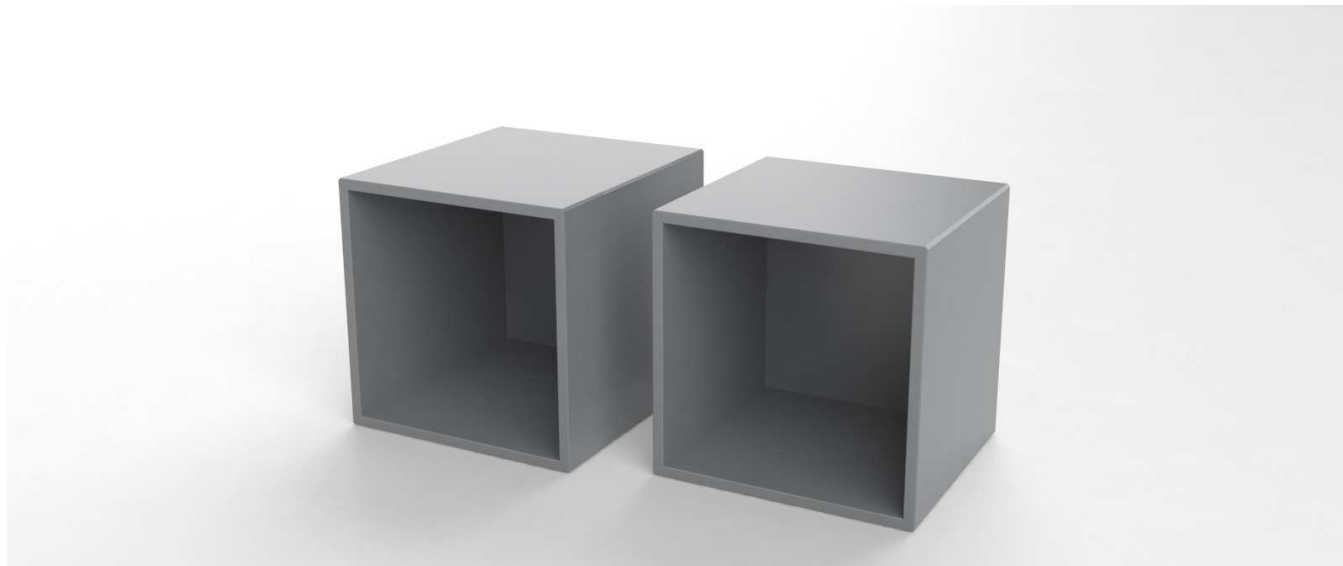

V - 6304/6324

CUBE
DESIGN

Reoler i 16 mm plader med 8 mm bagbeklædning. Se prisliste for mulige fronter.

Cube Designs V opbevaring er testet ved Dansk Teknologisk Institut.

Der ydes 10 års garanti på alt opbevaring.

Korpus tilbydes i:

- **Laminat plader med 2 mm ABS-kant:** hvid, lysegrå, mellemgrå, koksgrå, sort eller eg
- **Finérede plader med massiv trækant:** ahorn, ask, bøg, eg eller valnød

Leveres med laminat eller finér på bagbeklædningen.