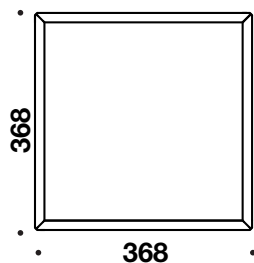

6304 Dybde 350 mm

6324 Dybde 400 mm