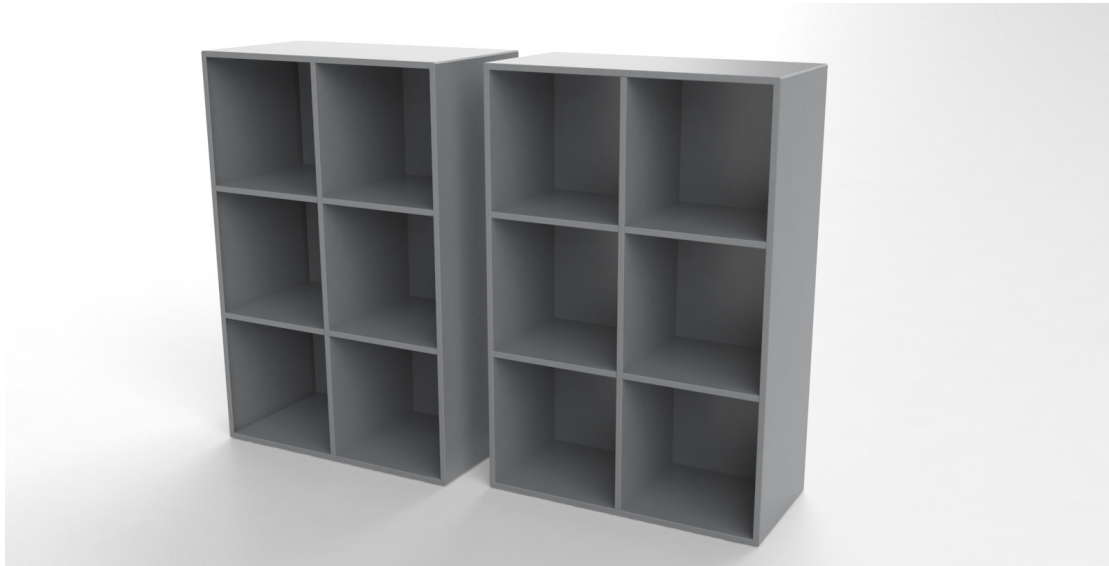

# V - 6317/6357

**CUBE**  
DESIGN

Reoler i 16 mm plader med 8 mm bagbeklædning. Se prislister for mulige fronter.  
Cube Designs V opbevaring er testet ved Dansk Teknologisk Institut.  
Der ydes 10 års garanti på alt opbevaring.

Korpus tilbydes i:

- **Laminat plader med 2 mm ABS-kant:** hvid, lysegrå, mellemgrå, koksgrå, sort eller eg
- **Finérede plader med massiv trækant:** ahorn, ask, bøg, eg eller valnød

Leveres med laminat eller finér på bagbeklædningen.

Hjørneliste (kun laminatkorpus):

- **Standard farver (ABS):** hvid, lysegrå, mellemgrå, koksgrå, sort eller eg
- **Cube Color (ABS)**

Understøtning:

- Sokkel
- Hjul
- Bensokkel
- Vægophæng

**6317** Dybde 350 mm

**6357** Dybde 400 mm