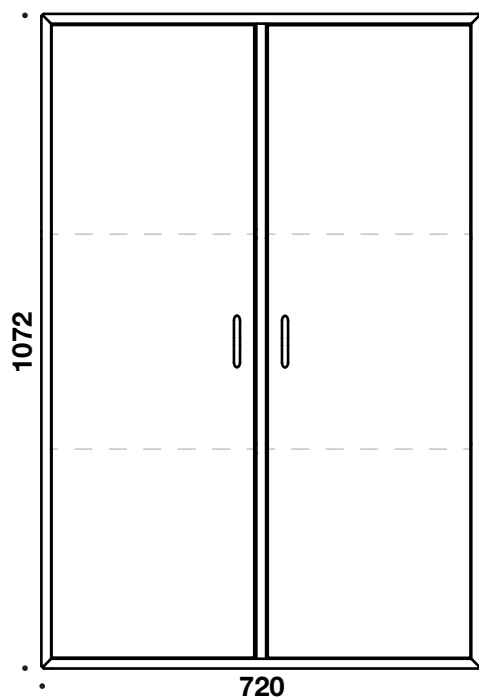

* Bemærk tillæg

6318 Dybde 350 mm

6358 Dybde 400 mm