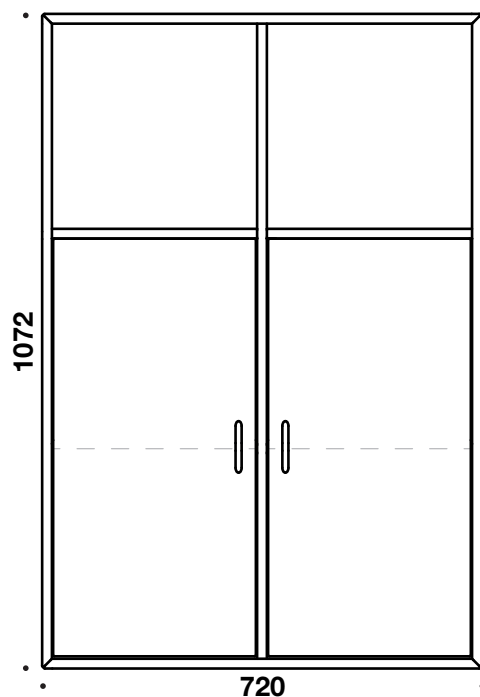

* Bemærk tillæg

6319 Dybde 350 mm

6326 Dybde 400 mm