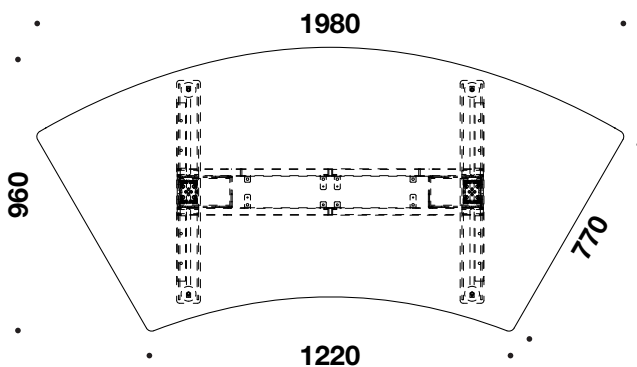

8906 Klyngebord