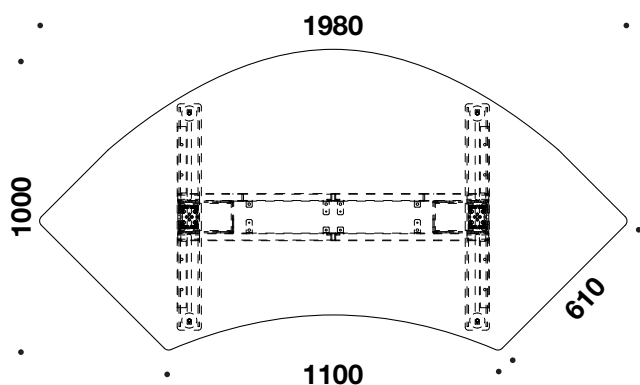

8907 Klyngebord