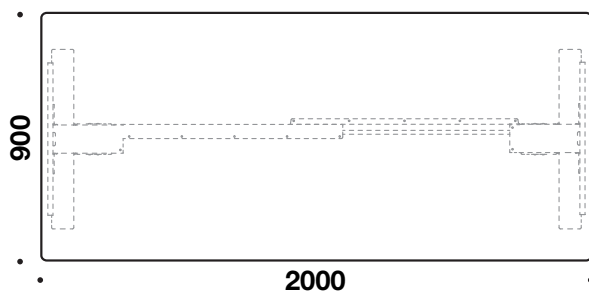

CE-mærket.

EN 527-1_2_3 certificeret.

Højdejustering 640-1280 mm.

Lydsvag motor.

Løfter ca. 80 kg pr. søjle.

7 x lak på finérede plader og
3 x lak på kanter.

* Bemærk tillæg

4740 D 900 x L 2000 mm

4738 D 900 x L 1800 mm

4736 D 900 x L 1600 mm

4734 D 900 x L 1400 mm

4732 D 900 x L 1200 mm