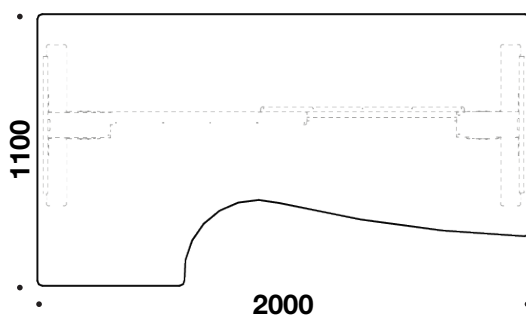

PVC frit.

PIEZO teknologi (antikollision).

CE-mærket.

EN 527-1_2 certificeret.

Højdejustering 640-1280 mm.

Lydsvag motor.

Løfter ca. 80 kg pr. søjle.

7 x lak på finérede plader og
3 x lak på kanter.

4893 Venstre 2000 mm

4894 Højre 2000 mm

4853 Venstre 1800 mm

4854 Højre 1800 mm

Dybde på mavebue er 350 mm