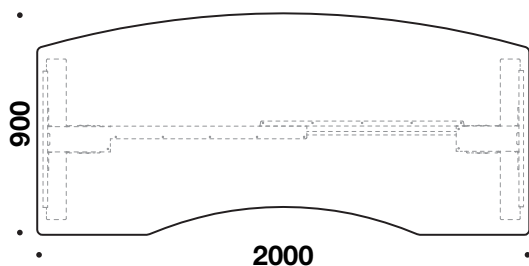

CE-mærket.

EN 527-1\_2 certificeret.

Højdejustering 640-1280 mm.

Lydsvag motor.

Løfter ca. 80 kg pr. søjle.

7 x lak på finérede plader og  
3 x lak på kanter.

\* Bemærk tillæg

**4920** D 900 x L 2000 mm

**4918** D 900 x L 1800 mm

**4916** D 900 x L 1600 mm

**4914** D 900 x L 1400 mm

**4912** D 900 x L 1200 mm

Dybde på mavebue er 120 mm