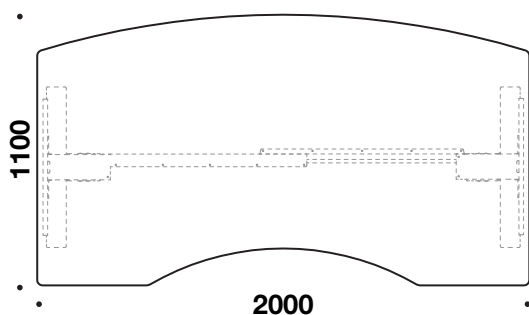

CE-mærket.

EN 527-1_2 certificeret.

Højdejustering 640-1280 mm.

Lydsvag motor.

Løfter ca. 80 kg pr. søjle.

7 x lak på finérede plader og
3 x lak på kanter.

* Bemærk tillæg

4930 D 1100 x L 2000 mm

4928 D 1100 x L 1800 mm

4926 D 1100 x L 1600 mm

4924 D 1100 x L 1400 mm

4922 D 1100 x L 1200 mm

Dybde på mavebue er 150 mm