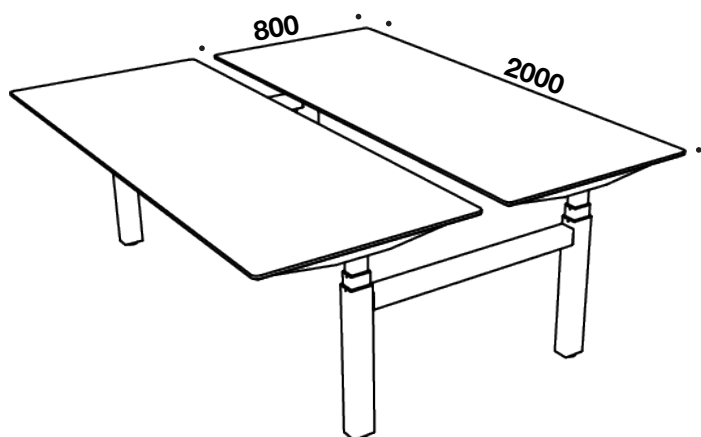

# RAW BENCH - rektangulær, D 800 mm

**CUBE**  
DESIGN

Dobbelt skrivebord med hæve-sænke funktion. Med to bordplader i 23 mm MDF med faset eller lige kant. 5 års garanti på RAW bench skriveborde.

Bordplade tilbydes i:

Elstel (stål) tilbydes i:

- Hvid pulverlak
- Alu pulverlak
- Sort pulverlak

Betjeningspanel:

- Intuitiv op/ned
- 2 el. 4 intuitiv betjening\*
- Finger touch\*

Individuelle kontrolbokse

- Soft-start/stop.
- Sarg-fri konstruktion.
- Rektangulære søjler.
- PVC frit.
- CE-mærket.
- EN 527-1\_2 certificeret.
- Højdejustering 590-1250 mm.
- Lydsvag motor.
- Løfter ca. 80 kg pr. søjle.

7 x lak på finérede plader og  
3 x lak på kanter.

\* Bemærk tillæg

**4960** 800 x 2000 mm

**4958** 800 x 1800 mm

**4956** 800 x 1600 mm

**4954** 800 x 1400 mm

**4952** 800 x 1200 mm