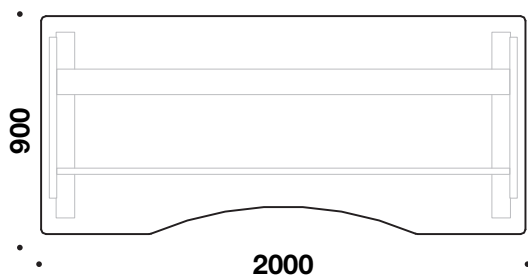

Cylindriske søjler.

PVC frit.

PIEZO teknologi (antikollision).

CE-mærket.

EN 527-1_2_3 certificeret.

Højdejustering 640-1280 mm.

Lydsvag motor.

Løfter ca. 80 kg pr. søjle.

7 x lak på finérede plader og
3 x lak på kanter.

* Bemærk tillæg

5820 D 900 x L 2000 mm

5818 D 900 x L 1800 mm

5816 D 900 x L 1600 mm

5814 D 900 x L 1400 mm

5812 D 900 x L 1200 mm

Dybde på mavebue er 120 mm