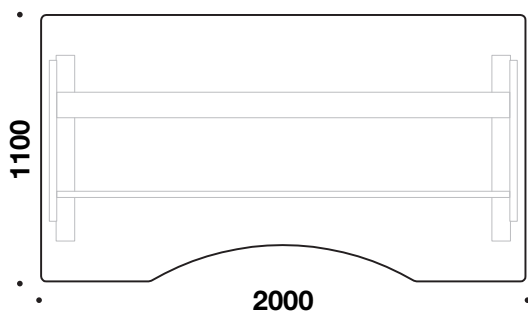

Cylindriske søjler.

PVC frit.

PIEZO teknologi (antikollision).

CE-mærket.

EN 527-1_2_3 certificeret.

Højdejustering 640-1280 mm.

Lydsvag motor.

Løfter ca. 80 kg pr. søjle.

7 x lak på finérede plader og
3 x lak på kanter.

* Bemærk tillæg

5830 D 1100 x L 2000 mm

5828 D 1100 x L 1800 mm

5826 D 1100 x L 1600 mm

5824 D 1100 x L 1400 mm

5822 D 1100 x L 1200 mm

Dybde på mavebue er 150 mm