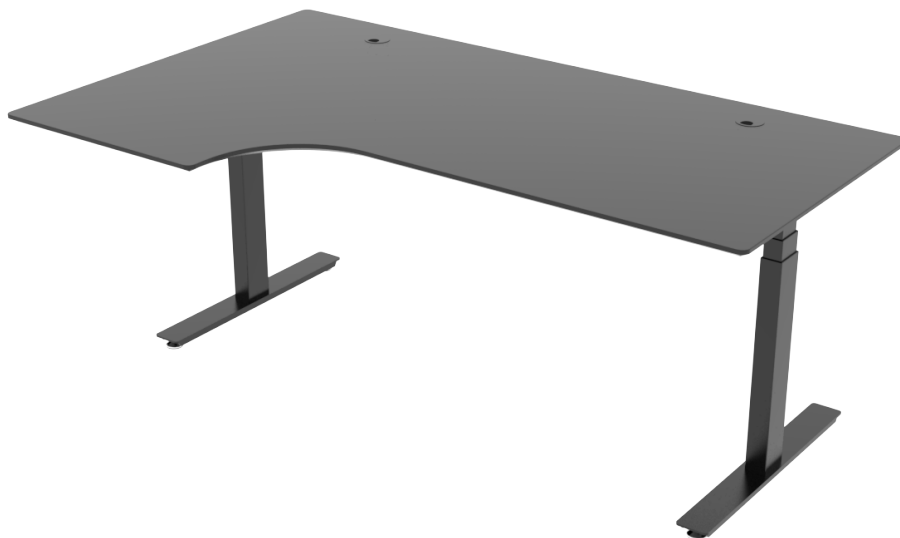

QUADRO - dyb mavebue (250 mm)

CUBE
DESIGN

Hæve-sænke skrivebord me dyb mavebue på 250 mm. Bordplade i 23 mm MDF med faset kant.
5 års garanti på Quadro skriveborde.

Bordplade tilbydes i:

- **Standardlaminat (HPL):** hvid, lysegrå, mellemgrå, koksgrå, sort eller eg
- **Finér:** bøg, ask, ahorn, eg, kirsebær eller valnød
- **Linoleum**
- **Cube Color (HPL)**
- **Fenix laminat (nano)**
- **XP mat laminat**

Elstel (stål) tilbydes i:

- Hvid pulverlak
- Alu pulverlak
- Koksgrå pulverlak
- Sort pulverlak
- Blank krom*

Betjeningspanel:

- Fingertouch (standard)
- Knæk op/ned

Sarg-fri konstruktion.

Integreret kabelbakke.

Cylindriske søjler.

PVC frit.

PIEZO teknologi (anitkollision).

CE-mærket.

EN 527-1_2_3 certificeret.

Højdejustering 640-1280 mm.

Lydsvag motor.

Løfter ca. 80 kg pr. søjle.

7 x lak på finérede plader og
3 x lak på kanter.

* Bemærk tillæg

5873 Venstre 2000 mm

5874 Højre 2000 mm

5871 Venstre 1800 mm

5872 Højre 1800 mm

Dybde på mavebue er 250 mm