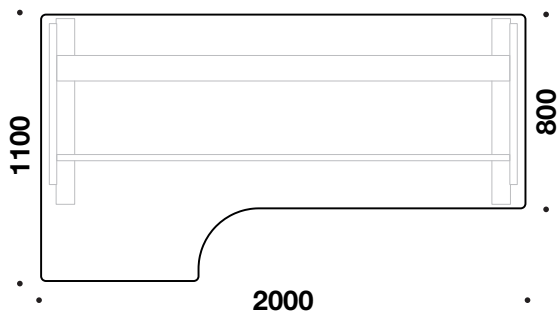

QUADRO - dyb mavebue (250 mm)

CUBE
DESIGN

Hæve-sænke skrivebord me dyb mavebue på 250 mm. Bordplade i 23 mm MDF med faset kant.
5 års garanti på Quadro skriveborde.

Bordplade tilbydes i:

- **Standardlaminat (HPL):** hvid, lysegrå, mellemgrå, koksgrå, sort eller eg
- **Finér:** bøg, ask, ahorn, eg, kirsebær eller valnød
- **Linoleum**
- **Cube Color (HPL)**
- **Fenix laminat (nano)**
- **XP mat laminat**

Cylindriske søjler.

PVC frit.

PIEZO teknologi (anitkollision).

CE-mærket.

EN 527-1_2_3 certificeret.

Højdejustering 640-1280 mm.

Lydsvag motor.

Løfter ca. 80 kg pr. søjle.

7 x lak på finérede plader og
3 x lak på kanter.

* Bemærk tillæg

5873 Venstre 2000 mm

5874 Højre 2000 mm

5871 Venstre 1800 mm

5872 Højre 1800 mm

Dybde på mavebue er 250 mm