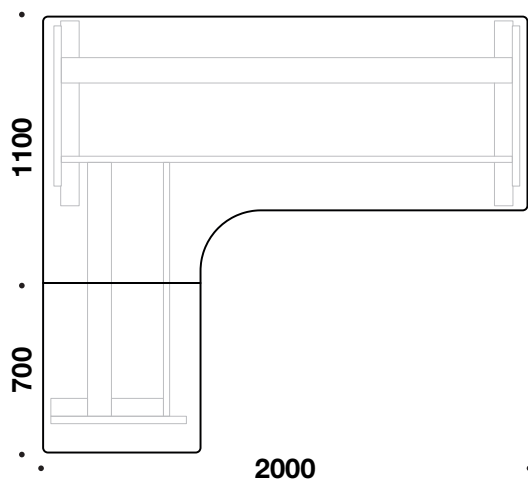

# QUADRO - terminal B, 3 søjler

CUBE  
DESIGN

Quadro terminal B skrivebord med en dyb mavebue på 250 mm. Bordplade i 23 mm MDF med faset kant. 5 års garanti på Quadro skriveborde.

Bordplade tilbydes i:

- **Standardlaminat (HPL):** hvid, lysegrå, mellemgrå, koksgrå, antracit, sort eller eg
- **Finér:** bøg, ask, ahorn, eg, kirsebær eller valnød
- **Linoleum**
- **Cube Color (HPL)**
- **Fenix laminat (nano)**
- **XP mat laminat**

Cylindriske søjler.

PVC frit.

PIEZO teknologi (antikollision).

CE-mærket.

EN 527-1\_2\_3 certificeret.

Højdejustering 640-1280 mm.

Lydsvag motor.

Løfter ca. 80 kg pr. søjle.

7 x lak på finérede plader og  
3 x lak på kanter.

\* Bemærk tillæg

**5883 Venstre 2000 mm**

**5884 Højre 2000 mm**

**5881 Venstre 1800 mm**

**5882 Højre 1800 mm**

Dybde på mavebue er 250 mm