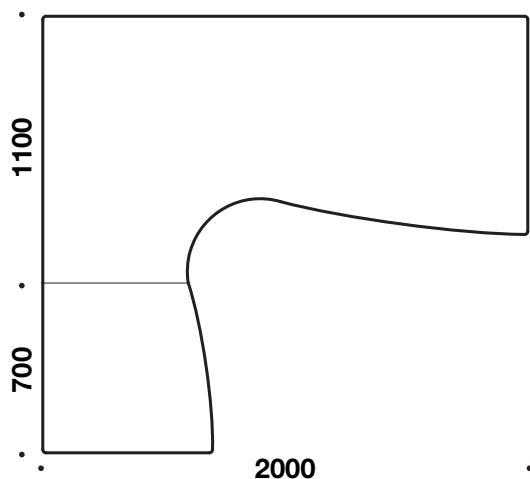

Cylindriske søjler.

PVC frit.

PIEZO teknologi (antikollision).

CE-mærket.

EN 527-1\_2\_3 certificeret.

Højdejustering 640-1280 mm.

Lydsvag motor.

Løfter ca. 80 kg pr. søjle.

7 x lak på finérede plader og  
3 x lak på kanter.

\* Bemærk tillæg

**5895 Venstre 2000 mm**

**5896 Højre 2000 mm**

**5855 Venstre 1800 mm**

**5856 Højre 1800 mm**

Dybde på mavebue er 350 mm