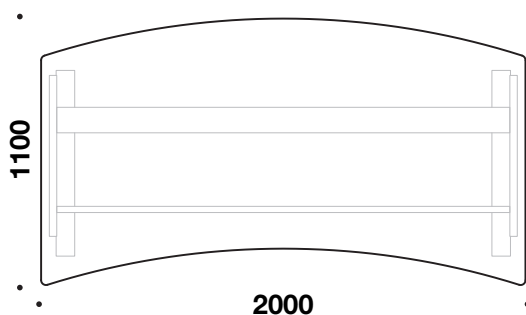

QUADRO - hel- og mødebue, D 1100 mm

CUBE
DESIGN

Hæve-sænke skrivebord med både helbue og mødebue. Bordplade i 23 mm MDF med faset kant.
5 års garanti på Quadro skriveborde.

Bordplade tilbydes i:

- **Standard laminat (HPL):** hvid, lysegrå, mellemgrå, koksgrå, sort eller eg
- **Finér:** bøg, ask, ahorn, eg, kirsebær eller valnød
- **Linoleum***
- **Cube Color (HPL)***
- **Fenix laminat (nano)***
- **XP mat laminat***

Cylindriske søjler.

PVC frit.

PIEZO teknologi (antikollision).

CE-mærket.

EN 527-1_2_3 certificeret.

Højdejustering 640-1280 mm.

Lydsvag motor.

Løfter ca. 80 kg pr. søjle.

7 x lak på finérede plader og
3 x lak på kanter.

* Bemærk tillæg

5940 D 1100 x L 2000 mm

5938 D 1100 x L 1800 mm

5936 D 1100 x L 1600 mm

5934 D 1100 x L 1400 mm

5932 D 1100 x L 1200 mm

Dybde på helbue er 150 mm