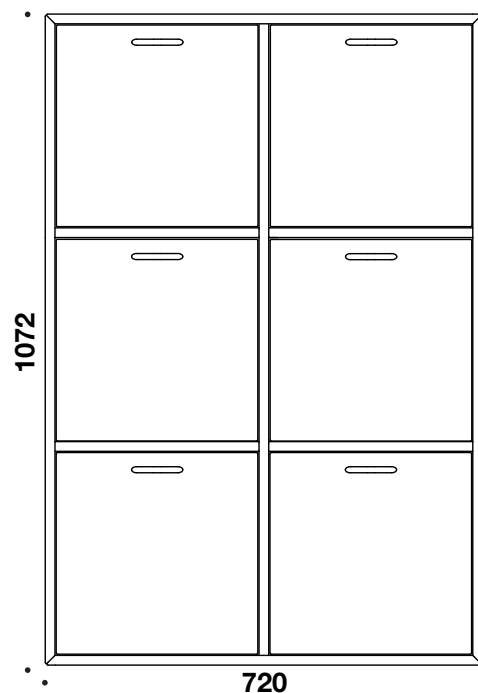

* Bemærk tillæg

6359 Dybde 400 mm