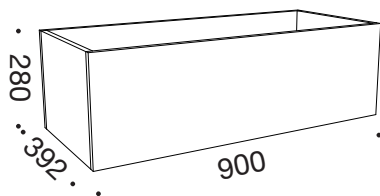

QUADRO - 5210/5214

CUBE
DESIGN

Blomsterkasse uden plastforing i 16 mm plader med 2 mm slagfast ABS-kant til Quadro udtræksskabe.

Cube Designs Quadro opbevaring er testet ved Dansk Teknologisk Institut.

Der ydes 10 års garanti på alt opbevaring.

Korpus tilbydes i:

- **Laminat plader med 2 mm ABS-kant:** hvid, lysegrå, mellemgrå, koksgrå, antracit, sort eller eg
- **Finérede plader med massiv trækant:** ahorn, ask, bøg, eg eller valnød

5210 Dybde 800 mm

5214 Dybde 900 mm