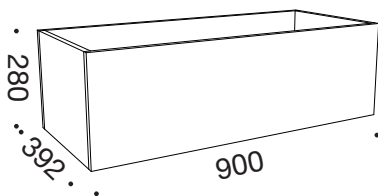

# QUADRO - 5212/5216

**CUBE**  
DESIGN

Blomsterkasse med plastforing i 16 mm plader med 2 mm slagfast ABS-kant til Quadro udtræksskabe.

Cube Designs Quadro opbevaring er testet ved Dansk Teknologisk Institut.

**5212** Dybde 800 mm

**5216** Dybde 900 mm