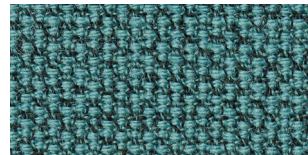

61295

60997

61299

62149

64281

63141

61306

62148

64282

65146

63146

61301

60362

61306

66266

68303

662731

67136

68316

66274

68304

TAILOR

Specifications: www.gabriel.dk

Please be aware that the PDF colour shades can appear different from the real fabric colours.
We advise you to request actual fabric samples before ordering.