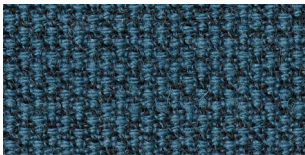

61295

60997

61299

62149

64281

63141

61306

62148

64282

65146

63146

61301

60362

61306

66266

68303

662731

67136

68316

66274

68304

TAILOR

Specifications: www.gabriel.dk

Please be aware that the PDF colour shades can appear different from the real fabric colours.
We advise you to request actual fabric samples before ordering.