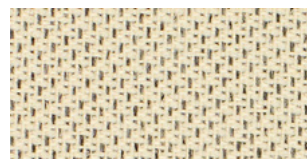

**TONAL**

by Gabriel

140 cm: 2490-60122  
170 cm: 2495-60122

140 cm: 2490-62156  
170 cm: 2495-62156

140 cm: 2490-66284  
170 cm: 2495-66284

140 cm: 2490-62057

140 cm: 2490-60123  
170 cm: 2495-60123

140 cm: 2490-61317  
170 cm: 2495-61317

140 cm: 2490-63098

140 cm: 2490-60124  
170 cm: 2495-60124

140 cm: 2490-61180

140 cm: 2490-64207

140 cm: 2490-60999  
170 cm: 2495-60999

140 cm: 2490-61182

140 cm: 2490-64208

All colours are available in width 140 cm/55". 15 colours are also available in width 170 cm/67".  
Contact customer service for other colours.