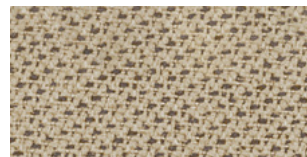

**TONAL**

by Gabriel

140 cm: 2490-60122  
170 cm: 2495-60122

140 cm: 2490-62156  
170 cm: 2495-62156

140 cm: 2490-66284  
170 cm: 2495-66284

140 cm: 2490-62057

140 cm: 2490-60123  
170 cm: 2495-60123

140 cm: 2490-61317  
170 cm: 2495-61317

140 cm: 2490-63098

140 cm: 2490-60124  
170 cm: 2495-60124

140 cm: 2490-61180

140 cm: 2490-64207

140 cm: 2490-60999  
170 cm: 2495-60999

140 cm: 2490-61182

140 cm: 2490-64208

All colours are available in width 140 cm/55". 15 colours are also available in width 170 cm/67".  
Contact customer service for other colours.