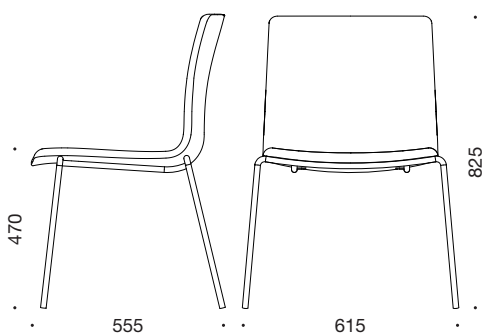

Stel / armlæn:

- Sort
- Blank poleret stål

Stole på ben kan stables i bunker af 6 stole - både med og uden armlæn.

9865