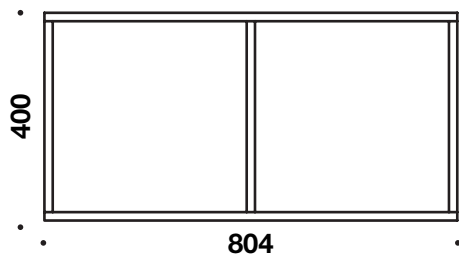

QUADRO - 5264/5265

CUBE
DESIGN

Reoler i 16 mm plader uden bagbeklædning.

Der ydes 10 års garanti på alt opbevaring.

Korpus tilbydes i:

- **Laminat plader med 2 mm ABS-kant:** hvid, lysegrå, mellemgrå, koksgrå, antracit, sort eller eg
- **Finérede plader med massiv trækant:** ahorn, ask, bøg, eg eller valnød

5264 Dybde 350 mm

5265 Dybde 430 mm