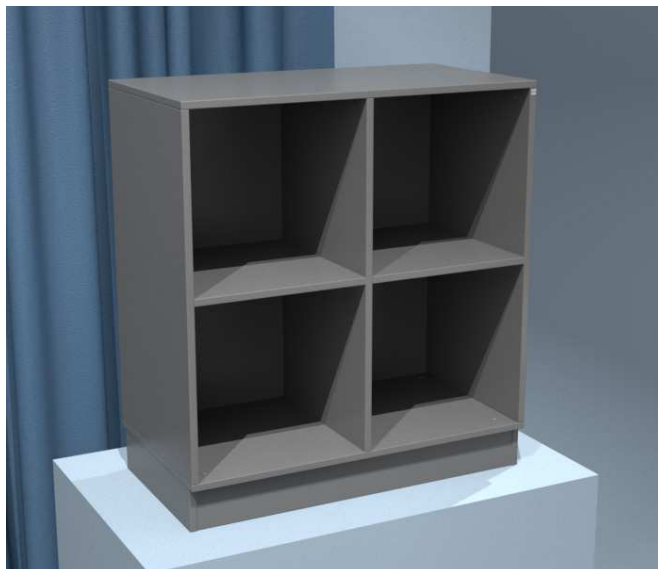

5351ECO - Quadro reol inkl. sokkel

CUBE
DESIGN

Dette produkt har EU blomst mærket.

Reol inkl. sokkel i 16 mm plader med 8 mm bagbeklædning. Testet ved Dansk Teknologisk Institut.

Der ydes 10 års garanti på Quadro reol med sokkel.

Tilbydes i:

- **Laminat plader med 2 mm ABS-kant:** hvid (1040), lysegrå (1109), mellemgrå (1115), koksgrå (1290), antracit (U164), sort (1015) eller eg (R 4223 VV)

Understøtning:

- Sokkel

5351ECO H 879 mm x B 804 mm x D 430 mm